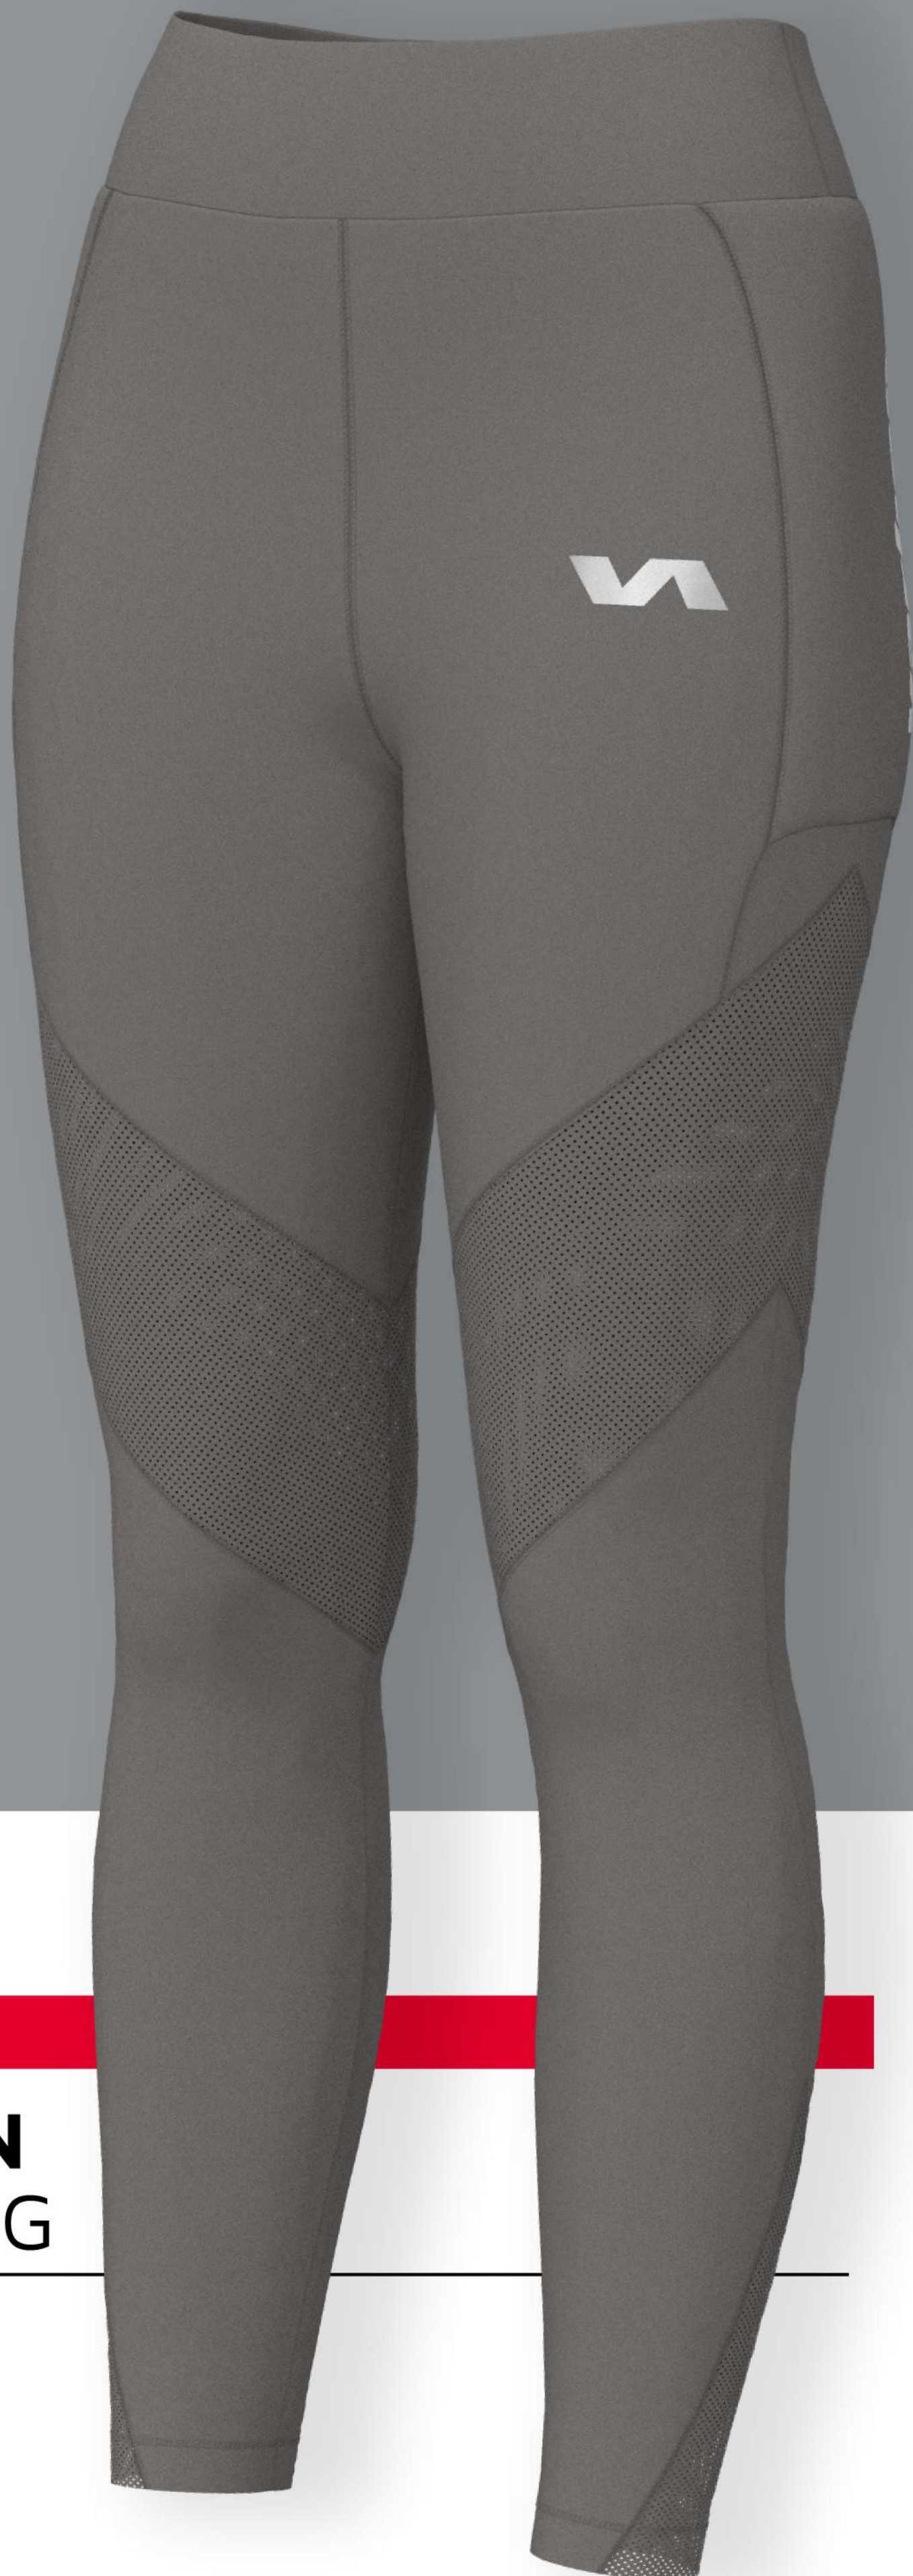

PRO TEAM

**MANON
LEGGING**

**MUJER
WOMENS**